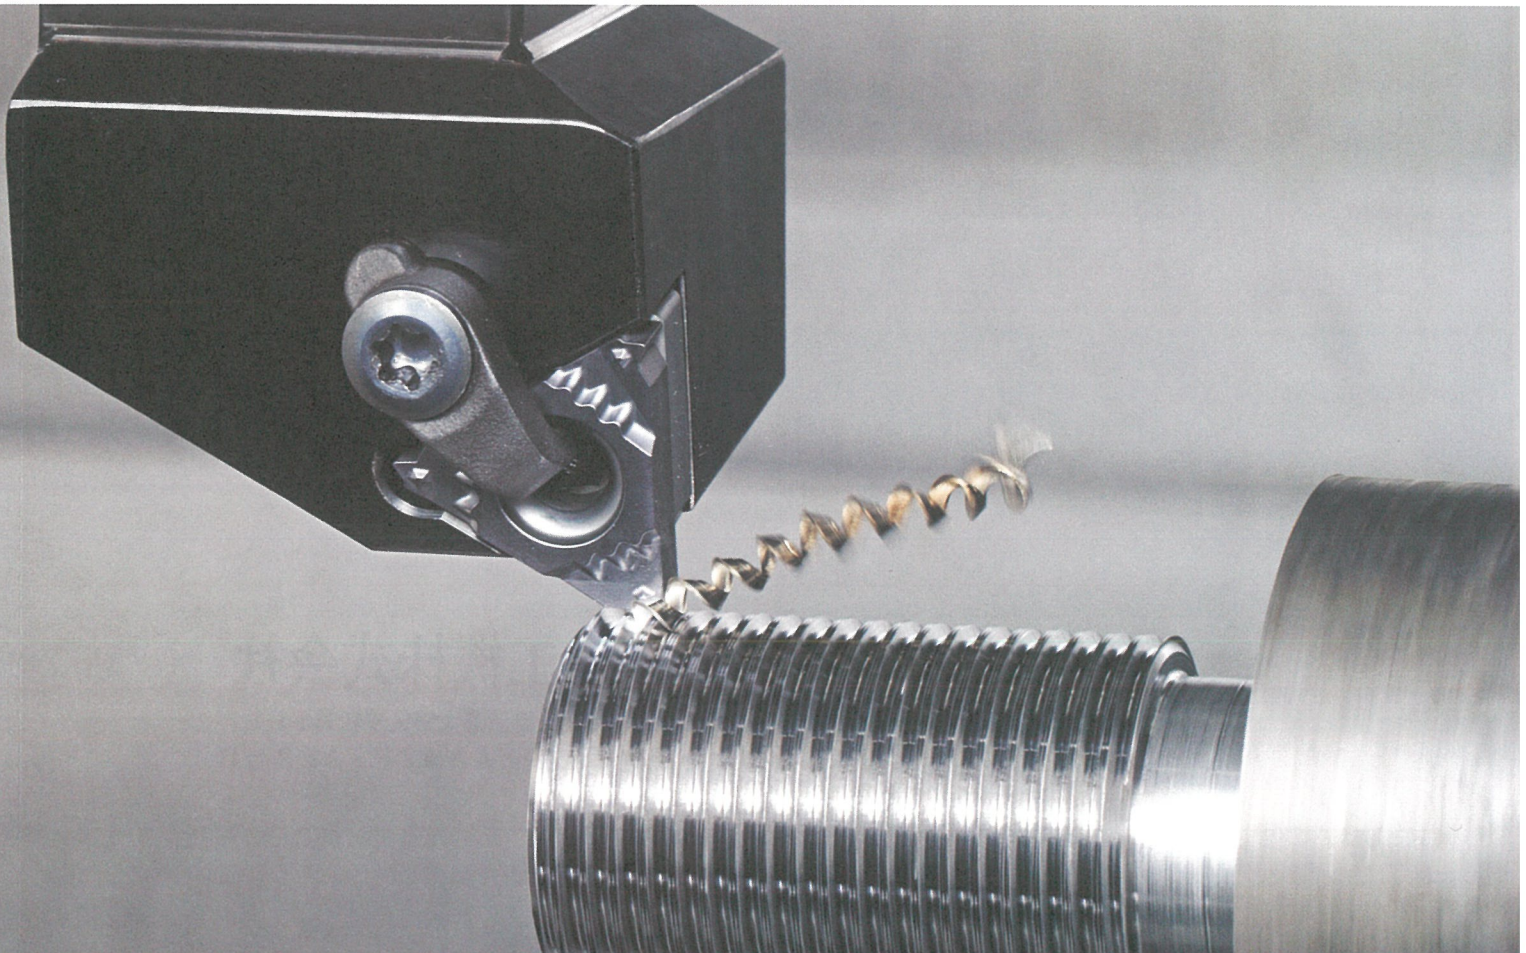

# 火の弾プロモーション 2020 SUMMER

**TUNGTHREAD** タング・スレッド

3次元M級ブレーカ

**購入  
特典**

インサート **20** 個ご購入で  
インサート **5** 個プレゼント!

※インサートは4種類まで選択可能  
※1ユーザー様10口を上限とさせていただきます

**INDUSTRY 4.0**  
FEED the SPEED!

[www.tungaloy.co.jp](http://www.tungaloy.co.jp)